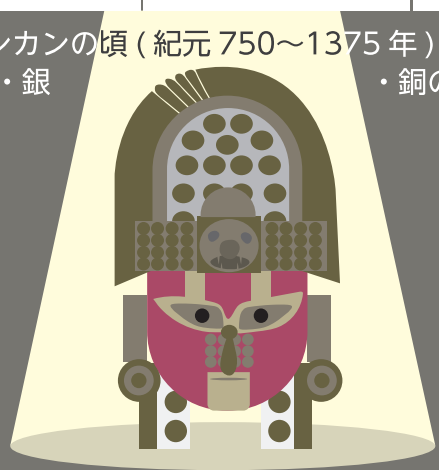

2019

Sun	Mon	Tue	Wed	Thu	Fri	Sat
1	2	3	4	5	6	7
8	9	10	11	12	13	14
15	16 敬老の日	17	18	19	20	21
22	23 秋分の日	24	25	26	27	28
29	30	1	2	3	4	5

銅の合金で作られたこの大仮面、とって

フォローしてね

かつてペルーに栄えた文化、シカンの頃（紀元 750～1375 年）のものと考えられている「黄金大仮面」と博物館でご対面だドウ！ 金・銀も豪華だドウ～！