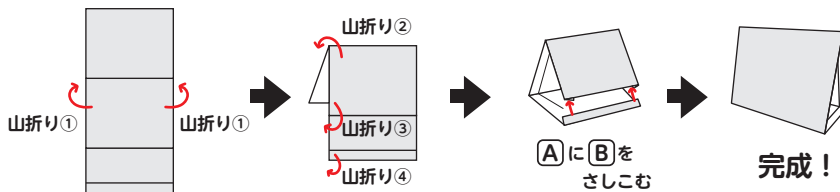

A

A

August 8

フィリピンでは、クリンタムという青銅でできた8つのコングが並んだ打楽器が音から演奏されているドウ。柔らかな心地よい音色だドウ〜。

25	26	27	28	29	30	31
18	19	20	21	22	23	24
11 山の日	12 振替休日	13	14	15	16	17
4	5	6	7	8	9	10
28	29	30	31	1	2	3
Sun	Mon	Tue	Wed	Thu	Fri	Sat

2019

山折り②▶

2019

Sun	Mon	Tue	Wed	Thu	Fri	Sat
30	1	2	3	4	5	6
7	8	9	10	11	12	13
14	15 海の日	16	17	18	19	20
21	22	23	24	25	26	27
28	29	30	31	1	2	3

山折り①

山折り①

アメリカの自由の女神は青銅でできているドウ。錆びて緑色をしているけど、元は10円玉と同じ茶色だったんだドウ。いい味出てるドウ〜！

7 July アメリカ

カッパークんのTwitter

山折り③

●組み立てかた

山折り④

B

B