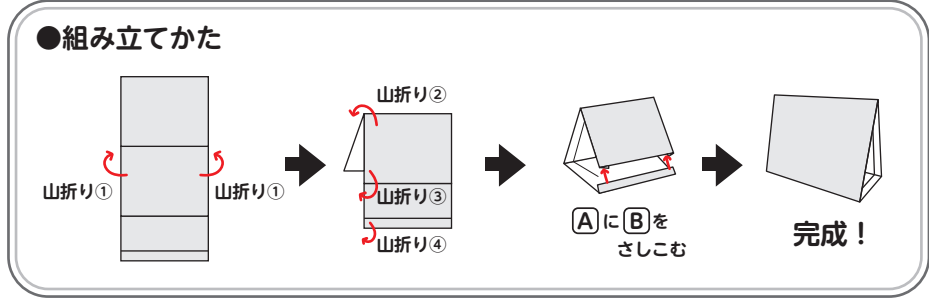

28	29 昭和の日	30 連休の日	1	2	3	4	5	6
21	22	23	24	25	26	27	28	29
14	15	16	17	18	19	20	21	22
7	8	9	10	11	12	13	14	15
31	1	2	3	4	5	6		
Sun	Mon	Tue	Wed	Thu	Fri	Sat		

2019

Sun	Mon	Tue	Wed	Thu	Fri	Sat
24	25	26	27	28	1	2
3	4	5	6	7	8	9
10	11	12	13	14	15	16
17	18	19	20	21 春分の日	22	23
24	25	26	27	28	29	30
31						

チリにあるエスコンディータ鉱山は、なんと世界最大の銅鉱山なんだドウ！エスコンディータは、スペイン語の「隠れていた」という意味に由来するらしいドウ。長年の苦勞から命名されているドウ。ところで鉱石カッパーくんはどこだドウ？

3
March
チリ

山折り③

山折り④