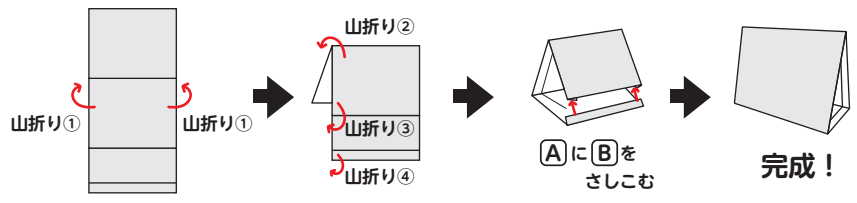

October
10

イギリス

ロンドンのペニー・カーズトリート駅前に立つ「サローウツ・ホームズ」像も青銅製なんだよ。おなじみのポスターがなんとも渋いドゥ〜！

27	28	29	30	31	1	2
20	21	22	23	24	25	26
13	14	15	16	17	18	19
6	7	8	9	10	11	12
29	30	1	2	3	4	5
Sun	Mon	Tue	Wed	Thu	Fri	Sat

2019

山折り②▶

2019

Sun	Mon	Tue	Wed	Thu	Fri	Sat
1	2	3	4	5	6	7
8	9	10	11	12	13	14
15	16 敬老の日	17	18	19	20	21
22	23 秋分の日	24	25	26	27	28
29	30	1	2	3	4	5

山折り①

山折り①

かつてペルーに栄えた文化、シカンの頭（紀元 750~1375 年）のものと考えられている「黄金大仮面」と博物館でご対面だドゥ！ 金・銀も豪華だドゥ〜！

9
September
ペルー

8	9	10	11	12	13	14
17	18	19	20	21	22	23
24	25	26	27	28	29	30
31						

10	11	12	13	14	15	16
17	18	19	20	21	22	23
24	25	26	27	28	29	30
31						

山折り③

●組み立てかた