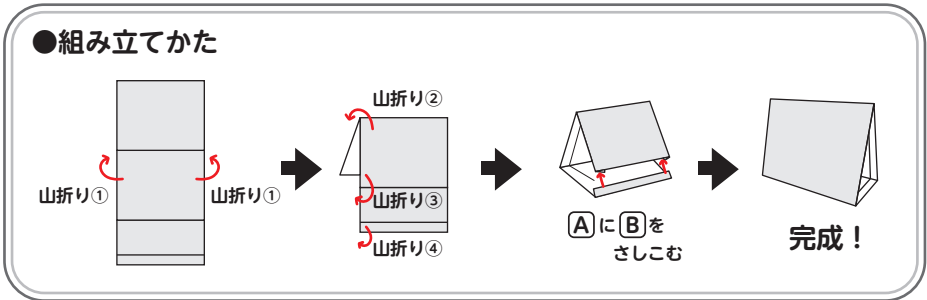

マレーシアの伝統工芸品として有名なピューター。主成分の錫（スズ）は柔らかい金属なので、銅やアンチモン、また鉛などを混ぜることで強度を増しているんだドウ。これぞ縁の下の力持ちだドウ！

マレーシア

山折り③

山折り④

山折り②▶

山折り①

山折り①