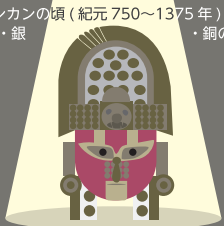

October
10

イギリス

ロンドンのペニー・カーズトリート駅前に立つ「サローウツ・ホームズ」像も青銅製なんだよ。おなじみのポスターがなんとも渋いドゥ〜！

27	28	29	30	31	1	2
20	21	22	23	24	25	26
13	14	15	16	17	18	19
6	7	8	9	10	11	12
29	30	1	2	3	4	5
Sun	Mon	Tue	Wed	Thu	Fri	Sat

2019

山折り②▶

2019

Sun	Mon	Tue	Wed	Thu	Fri	Sat
1	2	3	4	5	6	7
8	9	10	11	12	13	14
15	16 敬老の日	17	18	19	20	21
22	23 秋分の日	24	25	26	27	28
29	30	1	2	3	4	5

山折り①

山折り①

かつてペルーに栄えた文化、シカンの頭（紀元 750~1375 年）のものと考えられている「黄金大仮面」と博物館でご対面だドゥ！ 金・銀も豪華だドゥ〜！